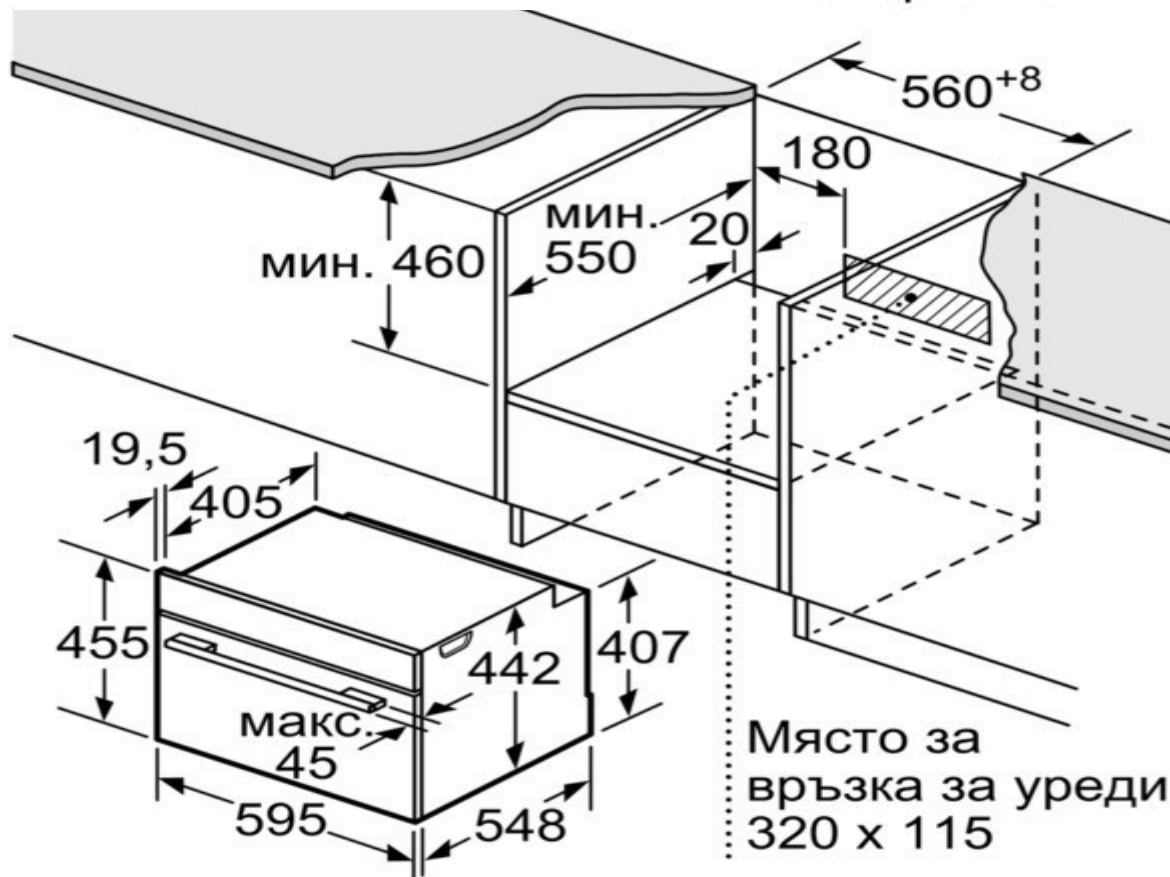

Място за  
връзка за уреди  
320 x 115

Проветряванев цокъла  
мин. 50 см<sup>2</sup>

измерване в мм

Място за  
връзка за уреди  
320 x 115

Измерване в мм