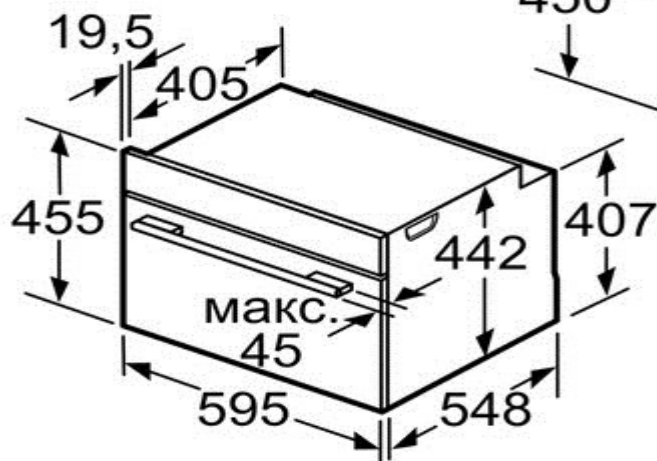

Място за  
връзка за уреди  
320 x 115

Проветряванев цокъла  
мин. 50 см<sup>2</sup>

измерване в мм

Място за  
връзка за уреди  
320 x 115

Измерване в мм