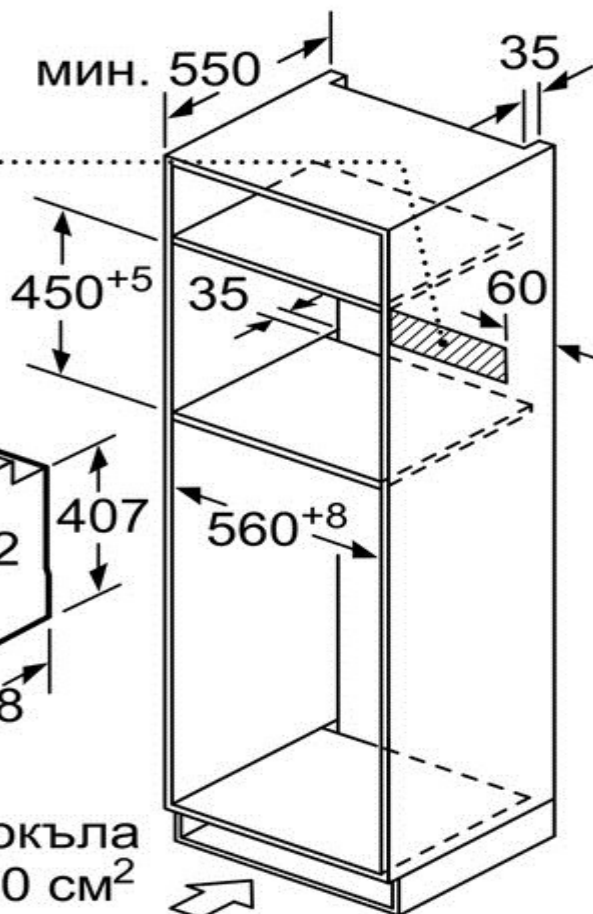

Място за  
връзка за уреди  
320 x 115

Проветряванев цокъла  
мин. 50 см<sup>2</sup>

измерване в мм

Място за  
връзка за уреди  
320 x 115

Измерване в мм